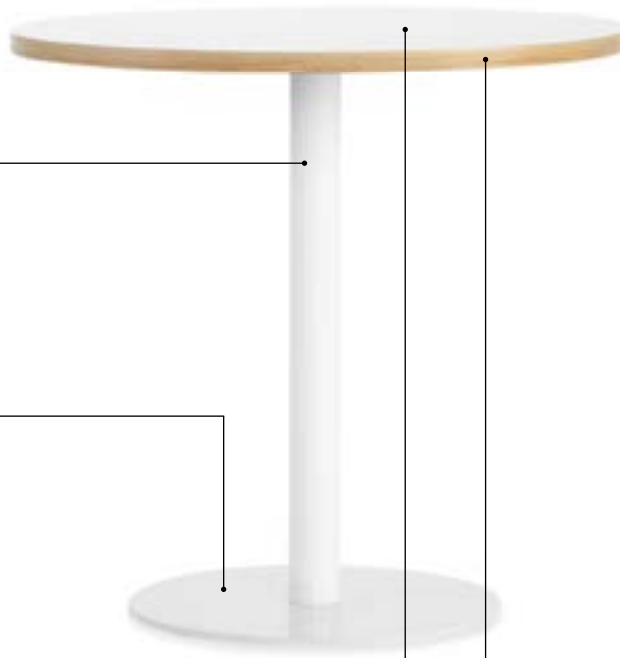

MODEL

M2 Pedestal Table,
Medium Circle Base (M2CMB)

BASE COLUMN FINISH

White (W)

BASE PLATE FINISH

White (W)

TOP SIZE

42" Diameter (42D)

TOP COLOR OR FINISH

White Laminate (LWH)

EDGE TYPE

1" Flat Plywood (W2)

EDGE FINISH OR COLOR

Natural Maple (11)

M2 PEDESTAL TABLE	MODEL	TOP SIZE/CODE	LIST PRICE/EDGE CODES:	V2	V4	V5	V6	W6	W2	W4	
small soft square base, black crinkle base plate powder coat column H 29  Round Square Rectangle 24 DIA 24 x 24 24 x 30 30 DIA 30 x 30	M2SB-P-B	Wood Top Powder Coat									
		24 DIA - 24D		\$1042	1035	1063	N/A	1226	1226	1663	
		30 DIA - 30D		\$1120	1107	1143	N/A	1257	1257	1863	
		24x24 - 2424		\$1048	N/A	1093	N/A	1230	1230	1681	
		30x30 - 3030		\$1126	N/A	1126	N/A	1262	1262	1887	
		24x30 - 2430		\$1088	N/A	1120	N/A	1192	1192	1774	
		Laminate Top Powder Coat									
		24 DIA - 24D		\$N/A	895	920	912	998	998	1477	
		30 DIA - 30D		\$N/A	992	1024	1017	1273	1273	1611	
		24x24 - 2424		\$N/A	N/A	932	916	1003	1003	1494	
30x30 - 3030		\$N/A	N/A	1039	1023	1277	1277	1628			
24x30 - 2430		\$N/A	N/A	989	974	1228	1228	1554			