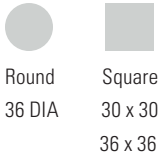

MARQUETTE LARGE DOME BASE TABLE Design: Bruce Sienkowski

MARQUETTE TABLE		MODEL	TOP SIZE/CODE	LIST PRICE/EDGE CODES:			V2	V4	V5	V6	W1	W2	W4
large dome base	MLDB-C-BC		Wood Top										
chrome column/brushed chrome dome			36 DIA - 36D	$1933	1795	1788	N/A	2190	2190	2576			
H 29			30x30 - 3030	$1505	N/A	1505	N/A	1622	1622	2188			
			36x36 - 3636	$1944	N/A	1853	N/A	2292	2292	2701			
			Laminate Top										
			36 DIA - 36D	$ N/A	1789	1722	1822	2030	2030	2514			
			30x30 - 3030	$ N/A	N/A	1499	1482	1717	1717	2054			
			36x36 - 3636	$ N/A	N/A	1846	1830	2138	2138	2645			

The V4 edge is not available in square or rectangle top sizes.