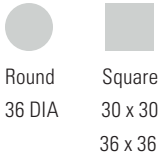

The V4 edge is not available in square or rectangle top sizes.

<b>MARQUETTE TABLE</b>	<b>MODEL</b>	<b>TOP SIZE/CODE</b>	<b>LIST PRICE/EDGE CODES:</b>			<b>V2</b>	<b>V4</b>	<b>V5</b>	<b>V6</b>	<b>W1</b>	<b>W2</b>	<b>W4</b>
small dome base	MSDB-C-B	Wood Top										
chrome column/black crinkle dome		24 DIA - 24D	\$1168	1177	1207	N/A	1331	1331	1723			
H 29		30 DIA - 30D	\$1177	1226	1258	N/A	1360	1360	1904			
		24x24 - 2424	\$1172	N/A	1213	N/A	1336	1336	1760			
		24x30 - 2430	\$1363	N/A	1392	N/A	1458	1458	1980			
		Laminate Top										
Round		24 DIA - 24D	\$ N/A	1086	1118	1101	1184	1184	1636			
24 x 24		30 DIA - 30D	\$ N/A	1178	1207	1201	1441	1441	1760			
30 x 30		24x24 - 2424	\$ N/A	N/A	1123	1106	1189	1189	1673			
		24x30 - 2430	\$ N/A	N/A	1338	1326	1537	1537	1873			

The V4 edge is not available in square or rectangle top sizes.

**TO SPECIFY:** Please refer to the Leland Specification Guide for complete specifying information. Specify all products by their product code.

**MARQUETTE LARGE DOME BASE TABLE** Design: Bruce Sienkowski

**MARQUETTE TABLE**

	MODEL	TOP SIZE/CODE	LIST PRICE/EDGE CODES: V2	V4	V5	V6	W1	W2	W4
large dome base	MLDB-B-B	Wood Top							
black column/black crinkle dome		36 DIA - 36D	\$1662	1525	1571	N/A	1918	1918	2302
H 29		30x30 - 3030	\$1232	N/A	1232	N/A	1349	1349	1917
		36x36 - 3636	\$1671	N/A	1580	N/A	2020	2020	2428
		Laminate Top							
		36 DIA - 36D	\$ N/A	1502	1435	1536	1744	1744	2228
		30x30 - 3030	\$ N/A	N/A	1213	1197	1445	1445	1806
		36x36 - 3636	\$ N/A	N/A	1560	1545	1852	1852	2357