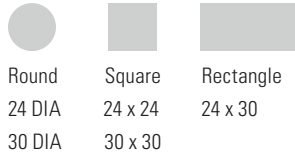

The V4 edge is not available in square or rectangle top sizes.

M2 PEDESTAL TABLE

	MODEL	TOP SIZE/CODE	LIST PRICE/EDGE CODES:	V2	V4	V5	V6	W6	W2	W4	
small soft square base, black crinkle base plate, chrome column H 29  Round Square Rectangle 24 DIA 24 x 24 24 x 30 30 DIA 30 x 30	M2SB-C-B	Wood Top	Chrome								
		24 DIA - 24D		\$1095	1087	1113	N/A	1272	1272	1696	
		30 DIA - 30D		\$1168	1159	1192	N/A	1302	1302	1891	
		24x24 - 2424		\$1099	N/A	1143	N/A	1276	1276	1717	
		30x30 - 3030		\$1175	N/A	1175	N/A	1307	1307	1914	
		24x30 - 2430		\$1138	N/A	1168	N/A	1239	1239	1805	
		Laminate Top	Chrome								
		24 DIA - 24D		\$N/A	951	975	965	1051	1051	1518	
		30 DIA - 30D		\$N/A	1045	1075	1068	1317	1317	1646	
		24x24 - 2424		\$N/A	N/A	989	970	1057	1057	1531	
30x30 - 3030		\$N/A	N/A	1092	1074	1324	1324	1666			
24x30 - 2430		\$N/A	N/A	1042	1031	1274	1274	1592			

The V4 edge is not available in square or rectangle top sizes.

OPTIONAL CONTRASTING BASE RING

LIST PRICE

\$82

Optional contrasting base ring can be specified in 7 powder coat finishes or chrome.

TO SPECIFY: Please refer to pages 6–8 for complete specifying information. Specify all products by their product code.

M2 PEDESTAL TABLE

	MODEL	TOP SIZE/CODE	LIST PRICE/EDGE CODES:	V2	V4	V5	V6	W6	W2	W4	
small soft square base, white or sterling powder coat base plate powder coat column H 29	M2SB-P-P	Wood Top	Powder Coat								
		24 DIA - 24D		\$1133	1124	1152	N/A	1309	1309	1735	
		30 DIA - 30D		\$1206	1195	1229	N/A	1340	1340	1929	
		24x24 - 2424		\$1138	N/A	1182	N/A	1313	1313	1752	
		30x30 - 3030		\$1212	N/A	1212	N/A	1345	1345	1952	
		24x30 - 2430		\$1175	N/A	1206	N/A	1276	1276	1842	
		Laminate Top	Powder Coat								
		24 DIA - 24D		\$N/A	989	1012	1004	1089	1089	1554	
		30 DIA - 30D		\$N/A	1084	1113	1106	1355	1355	1684	
		24x24 - 2424		\$N/A	N/A	1026	1008	1094	1094	1571	
30x30 - 3030		\$N/A	N/A	1130	1112	1361	1361	1701			
24x30 - 2430		\$N/A	N/A	1080	1066	1311	1311	1628			