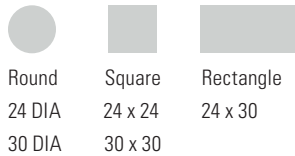

M2 PEDESTAL TABLE

	MODEL	TOP SIZE/CODE	LIST PRICE/EDGE CODES:	V2	V4	V5	V6	W6	W2	W4	
small soft square base, white or sterling powder coat base plate powder coat column H 29	M2SB-P-P	Wood Top	Powder Coat								
		24 DIA - 24D		\$1133	1124	1152	N/A	1309	1309	1735	
		30 DIA - 30D		\$1206	1195	1229	N/A	1340	1340	1929	
		24x24 - 2424		\$1138	N/A	1182	N/A	1313	1313	1752	
		30x30 - 3030		\$1212	N/A	1212	N/A	1345	1345	1952	
		24x30 - 2430		\$1175	N/A	1206	N/A	1276	1276	1842	
		Laminate Top	Powder Coat								
		24 DIA - 24D		\$N/A	989	1012	1004	1089	1089	1554	
		30 DIA - 30D		\$N/A	1084	1113	1106	1355	1355	1684	
		24x24 - 2424		\$N/A	N/A	1026	1008	1094	1094	1571	
30x30 - 3030		\$N/A	N/A	1130	1112	1361	1361	1701			
24x30 - 2430		\$N/A	N/A	1080	1066	1311	1311	1628			

The V4 edge is not available in square or rectangle top sizes.

M2 PEDESTAL TABLE

	MODEL	TOP SIZE/CODE	LIST PRICE/EDGE CODES:	V2	V4	V5	V6	W6	W2	W4	
small soft square base, white or sterling powder coat base plate chrome column H 29	M2SB-C-P	Wood Top	Chrome								
		24 DIA - 24D		\$1297	1290	1314	N/A	1474	1474	1898	
		30 DIA - 30D		\$1370	1362	1395	N/A	1505	1505	2093	
		24x24 - 2424		\$1301	N/A	1345	N/A	1478	1478	1918	
		30x30 - 3030		\$1377	N/A	1377	N/A	1509	1509	2116	
		24x30 - 2430		\$1340	N/A	1370	N/A	1440	1440	2006	
		Laminate Top	Chrome								
		24 DIA - 24D		\$N/A	1153	1176	1167	1254	1254	1720	
		30 DIA - 30D		\$N/A	1247	1276	1270	1519	1519	1847	
		24x24 - 2424		\$N/A	N/A	1191	1171	1259	1259	1733	
30x30 - 3030		\$N/A	N/A	1294	1275	1524	1524	1867			
24x30 - 2430		\$N/A	N/A	1243	1231	1476	1476	1794			