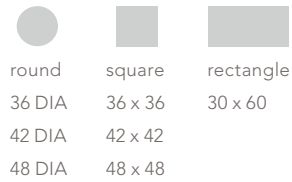

CYT5

crystal table
22 inch height

design bruce sienkowski

crystal table	model	top size/code	list price/edge codes:	V2	W2
curved plywood base	CYT-22H	wood top			
H 22		36 dia — 36D	\$1074		1343
		42 dia — 42D	\$1103		1378
		48 dia — 48D	\$1131		1415
		36 x 36 — 3636	\$1079		1352
		42 x 42 — 4242	\$1108		1387
		48 x 48 — 4848	\$1136		1422
		30 x 60 — 3060	\$1106		1385
		laminata top			
		36 dia — 36D	\$1049		1311
		42 dia — 42D	\$1077		1345
		48 dia — 48D	\$1105		1379
		36 x 36 — 3636	\$1054		1318
		42 x 42 — 4242	\$1081		1353
		48 x 48 — 4848	\$1110		1387
		30 x 60 — 3060	\$1080		1350

round square rectangle
36 DIA 36 x 36 30 x 60
42 DIA 42 x 42
48 DIA 48 x 48

to specify: please refer to pages 3–4 for complete specifying information. Specify all products by their product code.

pricing effective: February 2017

CYT6

crystal table
25 inch height

design bruce sienkowski

crystal table	model	top size/code	list price/edge codes:	V2	W2
curved plywood base	CYT-25H	wood top			
H 25		36 dia — 36D	\$1105		1380
		42 dia — 42D	\$1132		1415
		48 dia — 48D	\$1161		1450
		36 x 36 — 3636	\$1110		1387
		42 x 42 — 4242	\$1137		1422
		48 x 48 — 4848	\$1166		1458
		30 x 60 — 3060	\$1135		1420
		laminated top			
		36 dia — 36D	\$1077		1345
		42 dia — 42D	\$1105		1379
		48 dia — 48D	\$1131		1414
		36 x 36 — 3636	\$1081		1353
		42 x 42 — 4242	\$1110		1387
		48 x 48 — 4848	\$1136		1421
		30 x 60 — 3060	\$1108		1385